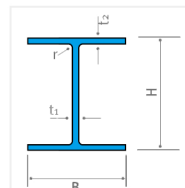

欧标H型钢 WIDE FLANGE COLUMNS HD

尺寸标准/DIMENSIONS: BS EN10365-2017 公差标准/TOLERANCES: EN10034:1993

尺寸和截面特性 Dimensions and Sectional Properties
 尺寸材质Material EN 10025-2 S235JR, S275JR, S355JR etc.
 EN 10025-3 S275N/NL, S355N/NL etc.
 EN 10025-4 S275M/ML, S355M/ML etc.

型号 Designation	米重 (kg/m) Unit Weight (kg/m)	高度 H (mm)	腿宽 B (mm)	腹板 厚度t1 (mm)	翼缘 厚度t2 (mm)	圆角 半径r (mm)	截面面积 A (cm ²)
HD260*54.1	54.1	244	260	6.5	9.5	24.0	69.0
HD260*68.2	68.2	250	260	7.5	12.5	24.0	86.8
HD260*93.0	93.0	260	260	10.0	17.5	24.0	118.4
HD260*114	114.0	268	262	12.5	21.5	24.0	145.7
HD260*142	142.0	278	265	15.5	26.5	24.0	180.3
HD260*172	172.0	290	268	18.0	32.5	24.0	219.6
HD260*225	225.0	309	271	24.0	42.0	24.0	286.6
HD260*299	299.0	335	278	31.0	55.0	24.0	380.5
HD320*74.2	74.2	301	300	8.0	11.0	27.0	94.6
HD320*97.6	97.6	310	300	9.0	15.5	27.0	124.4
HD320*127	127.0	320	300	11.5	20.5	27.0	161.3
HD320*158	158.0	330	303	14.5	25.5	27.0	201.2
HD320*198	198.0	343	306	18.0	32.0	27.0	252.3
HD320*245	245.0	359	309	21.0	40.0	27.0	312.0
HD320*300	300.0	375	313	27.0	48.0	27.0	382.1
HD360*134	134.0	356	369	11.2	18.0	15.0	170.6
HD360*147	147.0	360	370	12.3	19.8	15.0	187.9
HD360*162	162.0	364	371	13.3	21.8	15.0	206.3
HD360*179	179.0	368	373	15.0	23.9	15.0	228.3
HD360*196	196.0	372	374	16.4	26.2	15.0	250.3
HD400*187	187.0	368	391	15.0	24.0	15.0	237.6